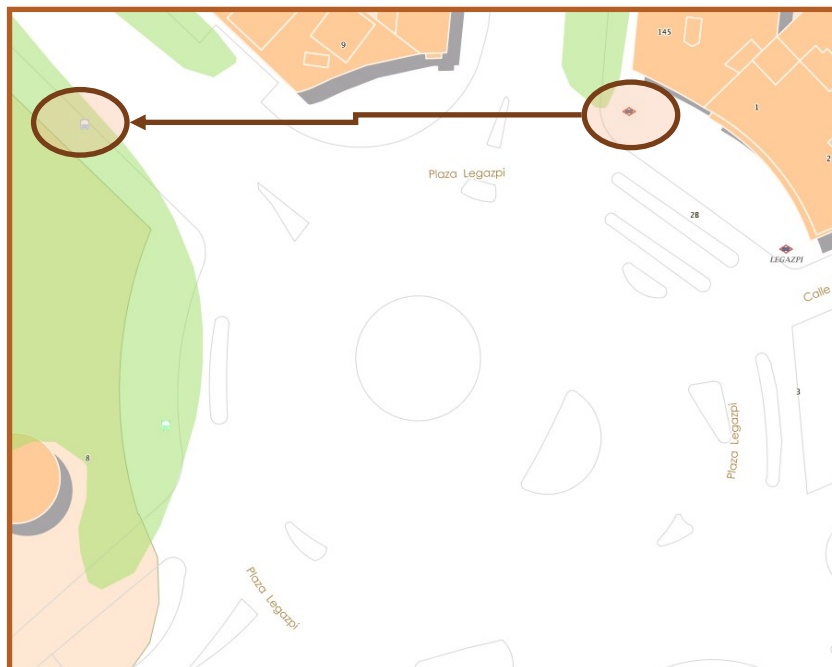

VI ASAMBLEA COESPE MADRID (PINTO)

- 1) COGER CUALQUIER TREN EN ESTACION CERCANÍAS RENFE DE AEROPUERTO.
- 2) CAMBIAR EN ESTACIÓN DE CHAMARTÍN A LÍNEA C-3 DIRECCIÓN ARANJUEZ.
- 3) BAJAR EN LA ESTACIÓN DE CERCANÍAS RENFE DE PINTO.
- 4) ENFRETE DE LA ESTACIÓN PARADA AUTOBÚS CIRCULAR A1.
- 5) ALTERNATIVA EN ATOCHA RENFE CON CONEXIÓN A LA LINEA C3 DE CERCANÍAS DIRECCION ARANJUEZ.

- PARADA DE AUTOBUS LÍNEA CIRCULAR 1A FRENTE A LA ESTACIÓN DE CERCANÍAS RENFE DE PINTO.
- SUBIR A AUTOBÚS CIRCULAR 1A CON FRECUENCIA CADA 15 MIN.
- BAJAR EN LA PARADA Pº DE LAS ARTES DESPUÉS DE 6 PARADAS.
- “HOTEL LAS ARTES” FRENTE A LA PARADA DE AUTOBÚS.