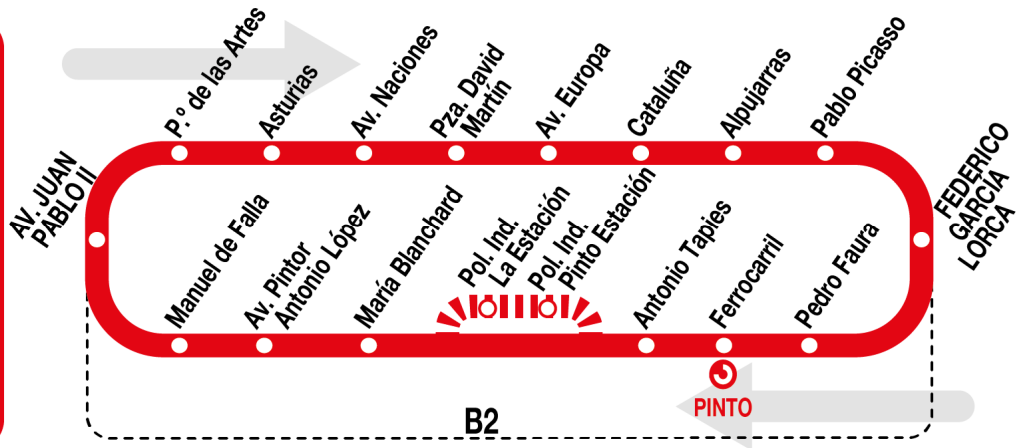

VI ASAMBLEA COESPE MADRID (PINTO)

- 1) COGER CUALQUIER TREN EN ESTACION CERCANÍAS RENFE DE AEROPUERTO.
- 2) CAMBIAR EN ESTACIÓN DE CHAMARTÍN A LÍNEA C-3 DIRECCIÓN ARANJUEZ.
- 3) BAJAR EN LA ESTACIÓN DE CERCANÍAS RENFE DE PINTO.
- 4) ENFRETE DE LA ESTACIÓN PARADA AUTOBÚS CIRCULAR A1.
- 5) ALTERNATIVA EN ATOCHA RENFE CON CONEXIÓN A LA LINEA C3 DE CERCANÍAS DIRECCION ARANJUEZ.

- PARADA DE AUTOBUS LÍNEA CIRCULAR 1A FRENTE A LA ESTACIÓN DE CERCANÍAS RENFE DE PINTO.
- SUBIR A AUTOBÚS CIRCULAR 1A CON FRECUENCIA CADA 15 MIN.
- BAJAR EN LA PARADA Pº DE LAS ARTES DESPUÉS DE 6 PARADAS.
- “HOTEL LAS ARTES” FRENTE A LA PARADA DE AUTOBÚS.

- **CONEXIÓN CON LÍNEAS DE AUTOBUS 421 Y 427 EN LA PLAZA DE LEGAZPI A TRAVÉS DE LA ESTACIÓN DE METRO “LEGAZPI” EN LÍNEAS 3 Y 6.**
- **LÍNEA 421 PARADA CERCANA AL HOTEL DE LAS ARTES .**
- **LÍNEA 427 PARADA A 5 MINUTOS ANDANDO DEL HOTEL DE LAS ARTES.**