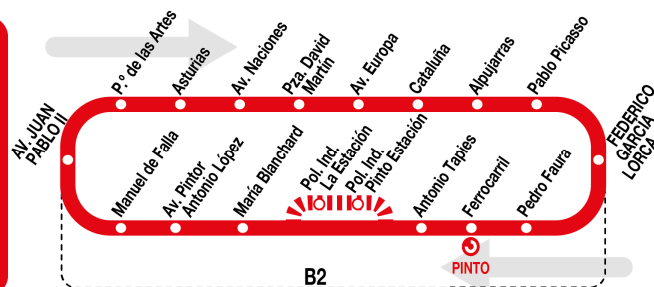

VI ASAMBLEA COESPE MADRID (PINTO)

- 1) COGER CUALQUIER TREN EN ESTACION CERCANÍAS RENFE DE AEROPUERTO.
- 2) CAMBIAR EN ESTACIÓN DE CHAMARTÍN A LÍNEA C-3 DIRECCIÓN ARANJUEZ.
- 3) BAJAR EN LA ESTACIÓN DE CERCANÍAS RENFE DE PINTO.
- 4) ENFRETE DE LA ESTACIÓN PARADA AUTOBÚS CIRCULAR A1.
- 5) ALTERNATIVA EN ATOCHA RENFE CON CONEXIÓN A LA LINEA C3 DE CERCANÍAS DIRECCION ARANJUEZ.

- PARADA DE AUTOBUS LÍNEA CIRCULAR 1A FRENTE A LA ESTACIÓN DE CERCANÍAS RENFE DE PINTO.
- SUBIR A AUTOBÚS CIRCULAR 1A CON FRECUENCIA CADA 15 MIN.
- BAJAR EN LA PARADA Pº DE LAS ARTES DESPUÉS DE 6 PARADAS.
- “HOTEL LAS ARTES” FRENTE A LA PARADA DE AUTOBÚS.

- **CONEXIÓN CON LÍNEAS DE AUTOBUS 421 Y 427 EN LA PLAZA DE LEGAZPI A TRAVÉS DE LA ESTACIÓN DE METRO “LEGAZPI” EN LÍNEAS 3 Y 6.**
- **LÍNEA 421 PARADA CERCANA AL HOTEL DE LAS ARTES .**
- **LÍNEA 427 PARADA A 5 MINUTOS ANDANDO DEL HOTEL DE LAS ARTES.**